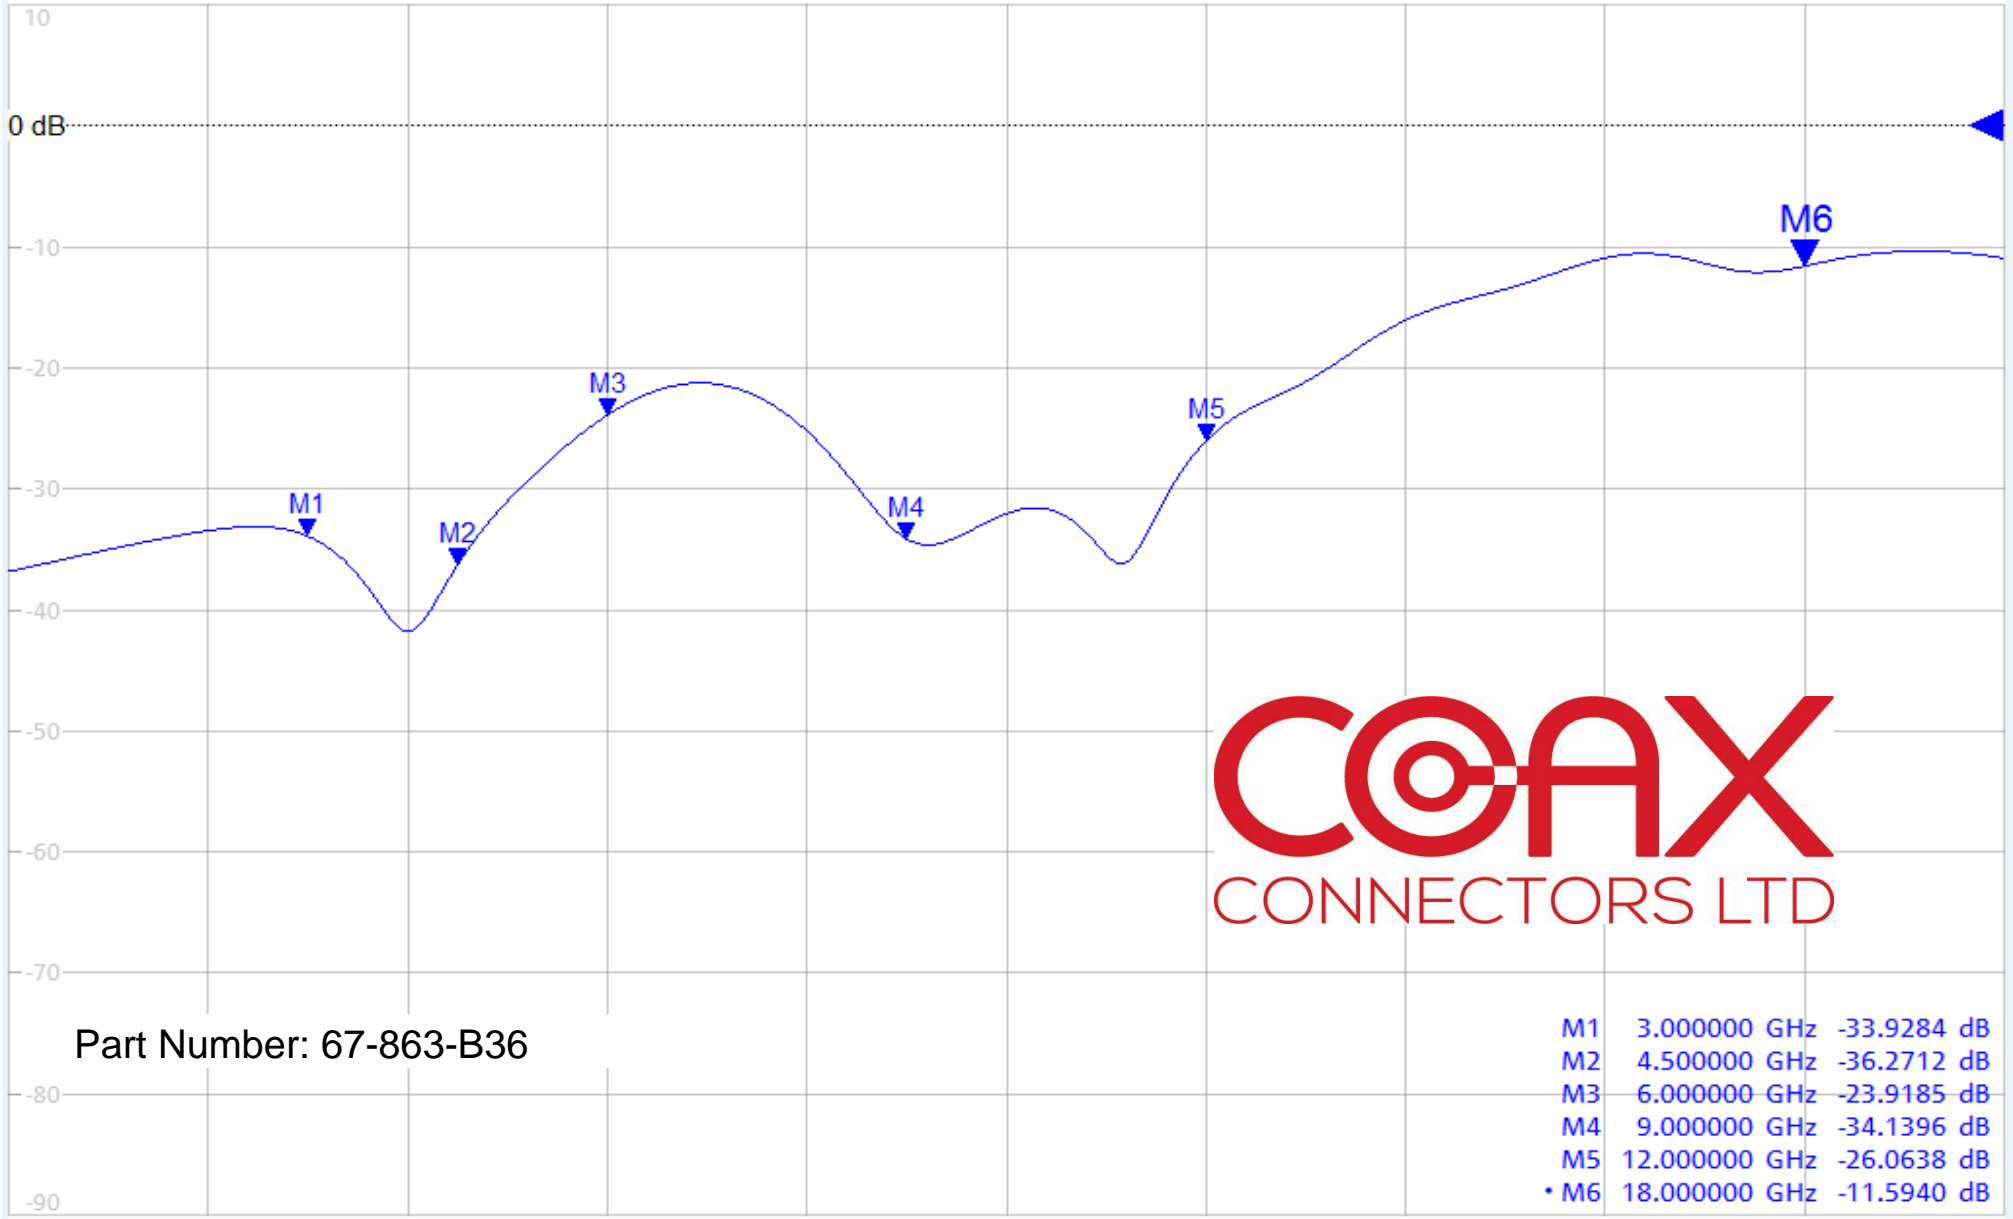

Trc1 — S11 dB Mag 10 dB/ Ref 0 dB Cal Gat

1

COAX
CONNECTORS LTD

Part Number: 67-863-B36

M1	3.000000 GHz	-33.9284 dB
M2	4.500000 GHz	-36.2712 dB
M3	6.000000 GHz	-23.9185 dB
M4	9.000000 GHz	-34.1396 dB
M5	12.000000 GHz	-26.0638 dB
M6	18.000000 GHz	-11.5940 dB

Ch1 Start 100 kHz

Pwr 0 dBm Bw 1 kHz

Stop 20 GHz