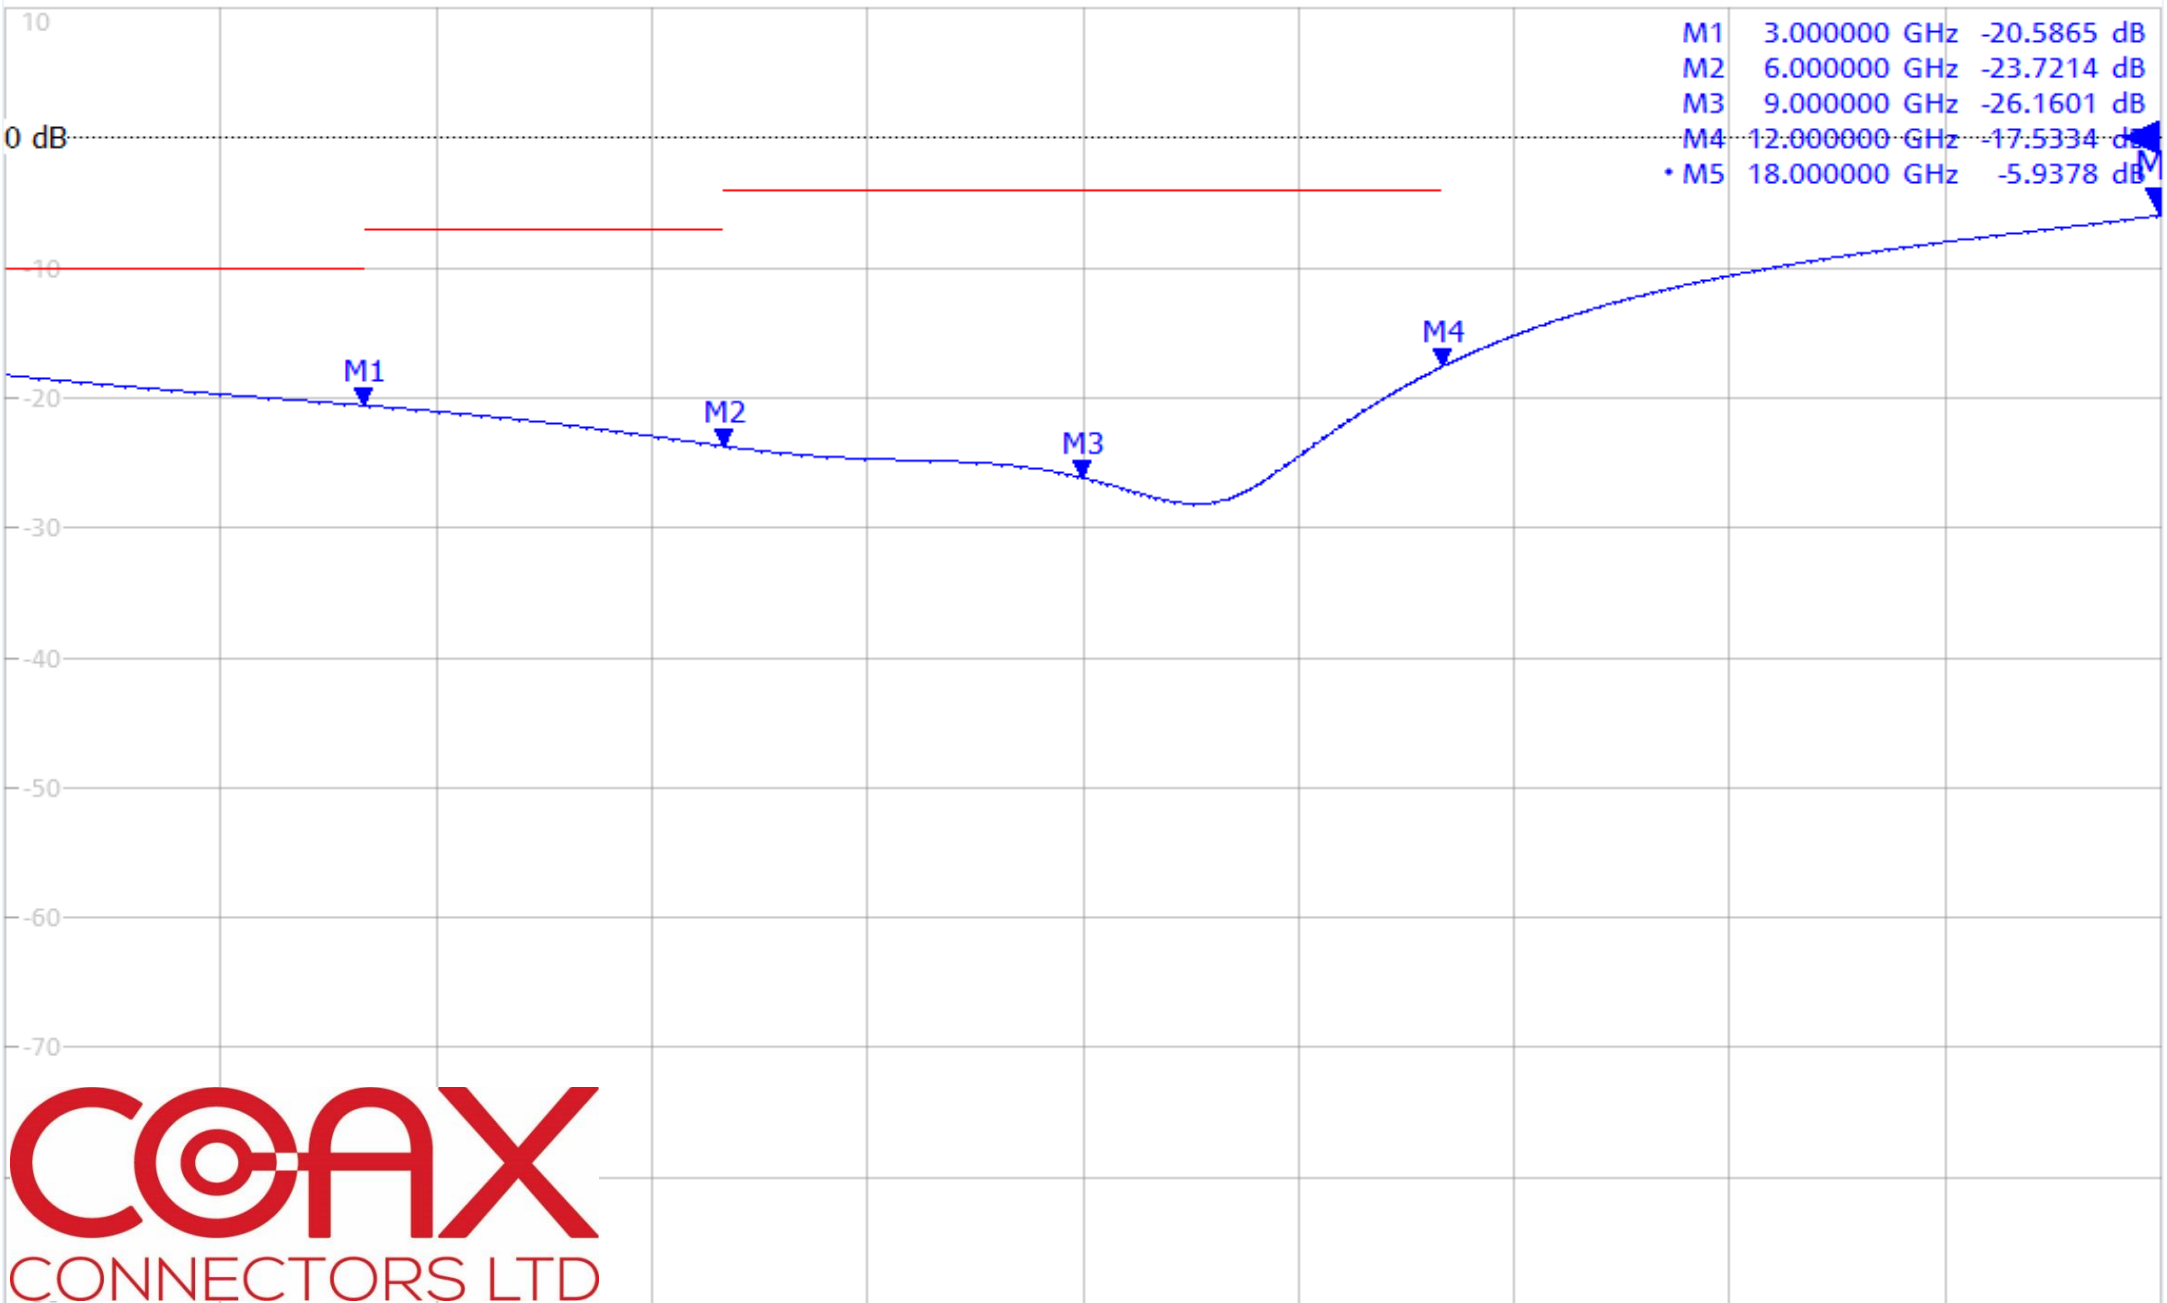

Trc1 S11 dB Mag 10 dB/ Ref 0 dB Cal Gat

1

Part Number: 52-005-B6-EF

Pwr 0 dBm Bw 1 kHz

Stop 18 GHz